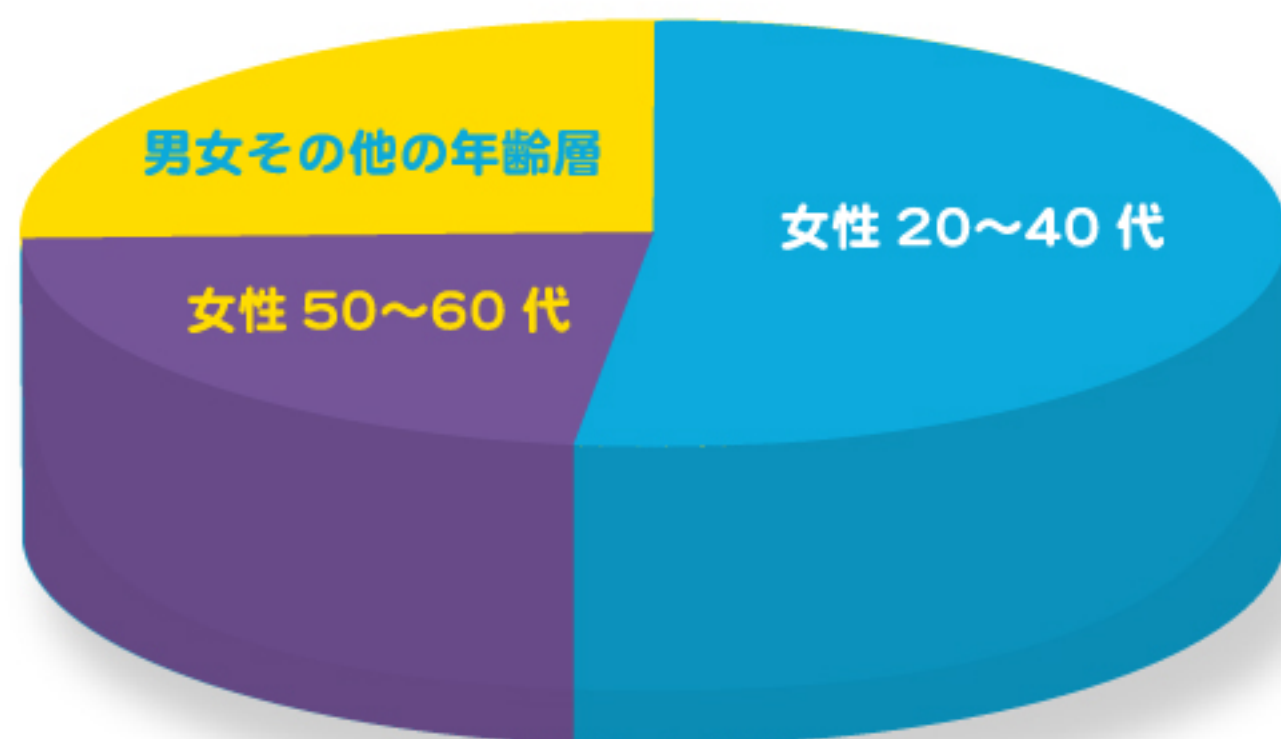

ライセンス資料

Rainbow Chris Bear®

レインボー・クリスベア

願いごとはきっと叶う
誰かがそれを
きいてくれてるから

キャラクターコンセプト / ストーリー

願いごとは きっと叶う 誰かがそれを聞いてくれるから

《支持層：20～40代女性幅広い》

レインボークリスマスベアは創作絵本「レインボークリスマス」(2007年)からうまれました。真っ白な世界に住む女の子クリスとクマのぬいぐるみクリスマスベアのお話です。クリスマスベアはいつもクリスに寄り添い静かに願い事を聞いています。そしてその願いを叶えてあげる不思議なちからを持っています。

クリス Chris

まっしろの世界に住む少女クリス。いつも夢を持つポジティブな女の子。おしゃれでちょっとおしゃれな感性で世の中を素敵にしたいと願っている。

クリスベア Chrisbear

いつもやさしくクリスを見守るぬいぐるみの白いくま。クリスがお願いをすると耳が虹いろに変わる不思議な力をもっています。

※これから新キャラも登場予定

キャラクターのターゲットゾーン

★First Target:20~40代
(OL層と母親)

★Second Target:50~60代
(ご自分にまたお孫さんに)

★Third Target: その他の層
(イベントプレゼント等)

《支持層：20~40代女性幅広い》

★ムライキャラクターターゲット分布

キャラクター使用実績

株式会社東芝ライテック様
「東芝ヘムス」プロジェクトのイメージ
キャラクターに起用(2013-2016)

2011.3月支援物資の
段ボールに
応援メッセージを!

絵本のやさしい世界観と
キャラクターのかわいらしさに
共感をいただいております。